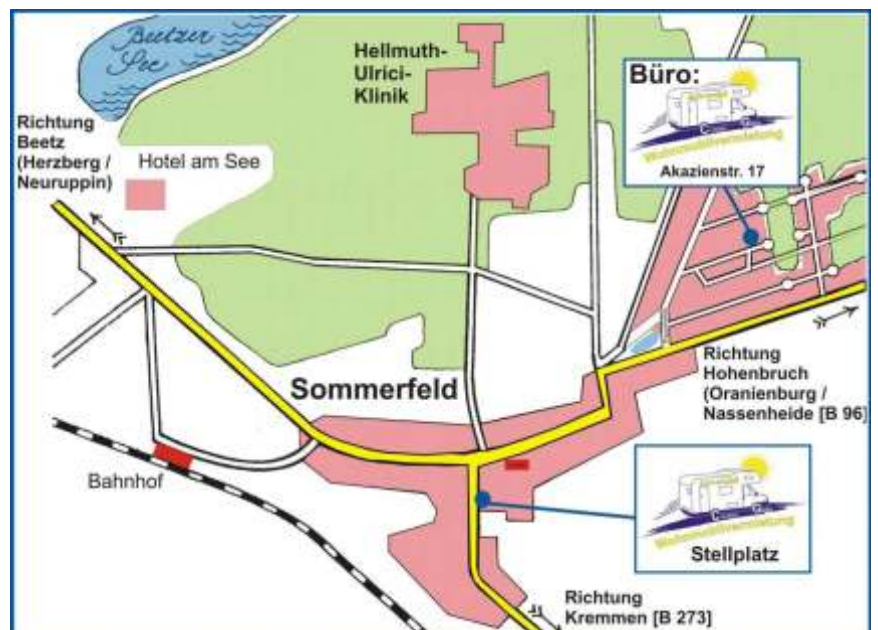

Sollten Sie uns nicht sofort finden, rufen Sie uns an und wir werden Sie lotsen

sun-mobil, Christian Gabel
Wohnmobilvermietung
16766 Sommerfeld

Fon ++49 (0)3 30 55 - 20 09 09
Fax ++49 (0)3 30 55 - 20 09 08
Mobil ++49 (0)1 78 - 5 20 09 09

Internet: www.sun-mobil.de
E-Mail: sun-mobil@t-online.de